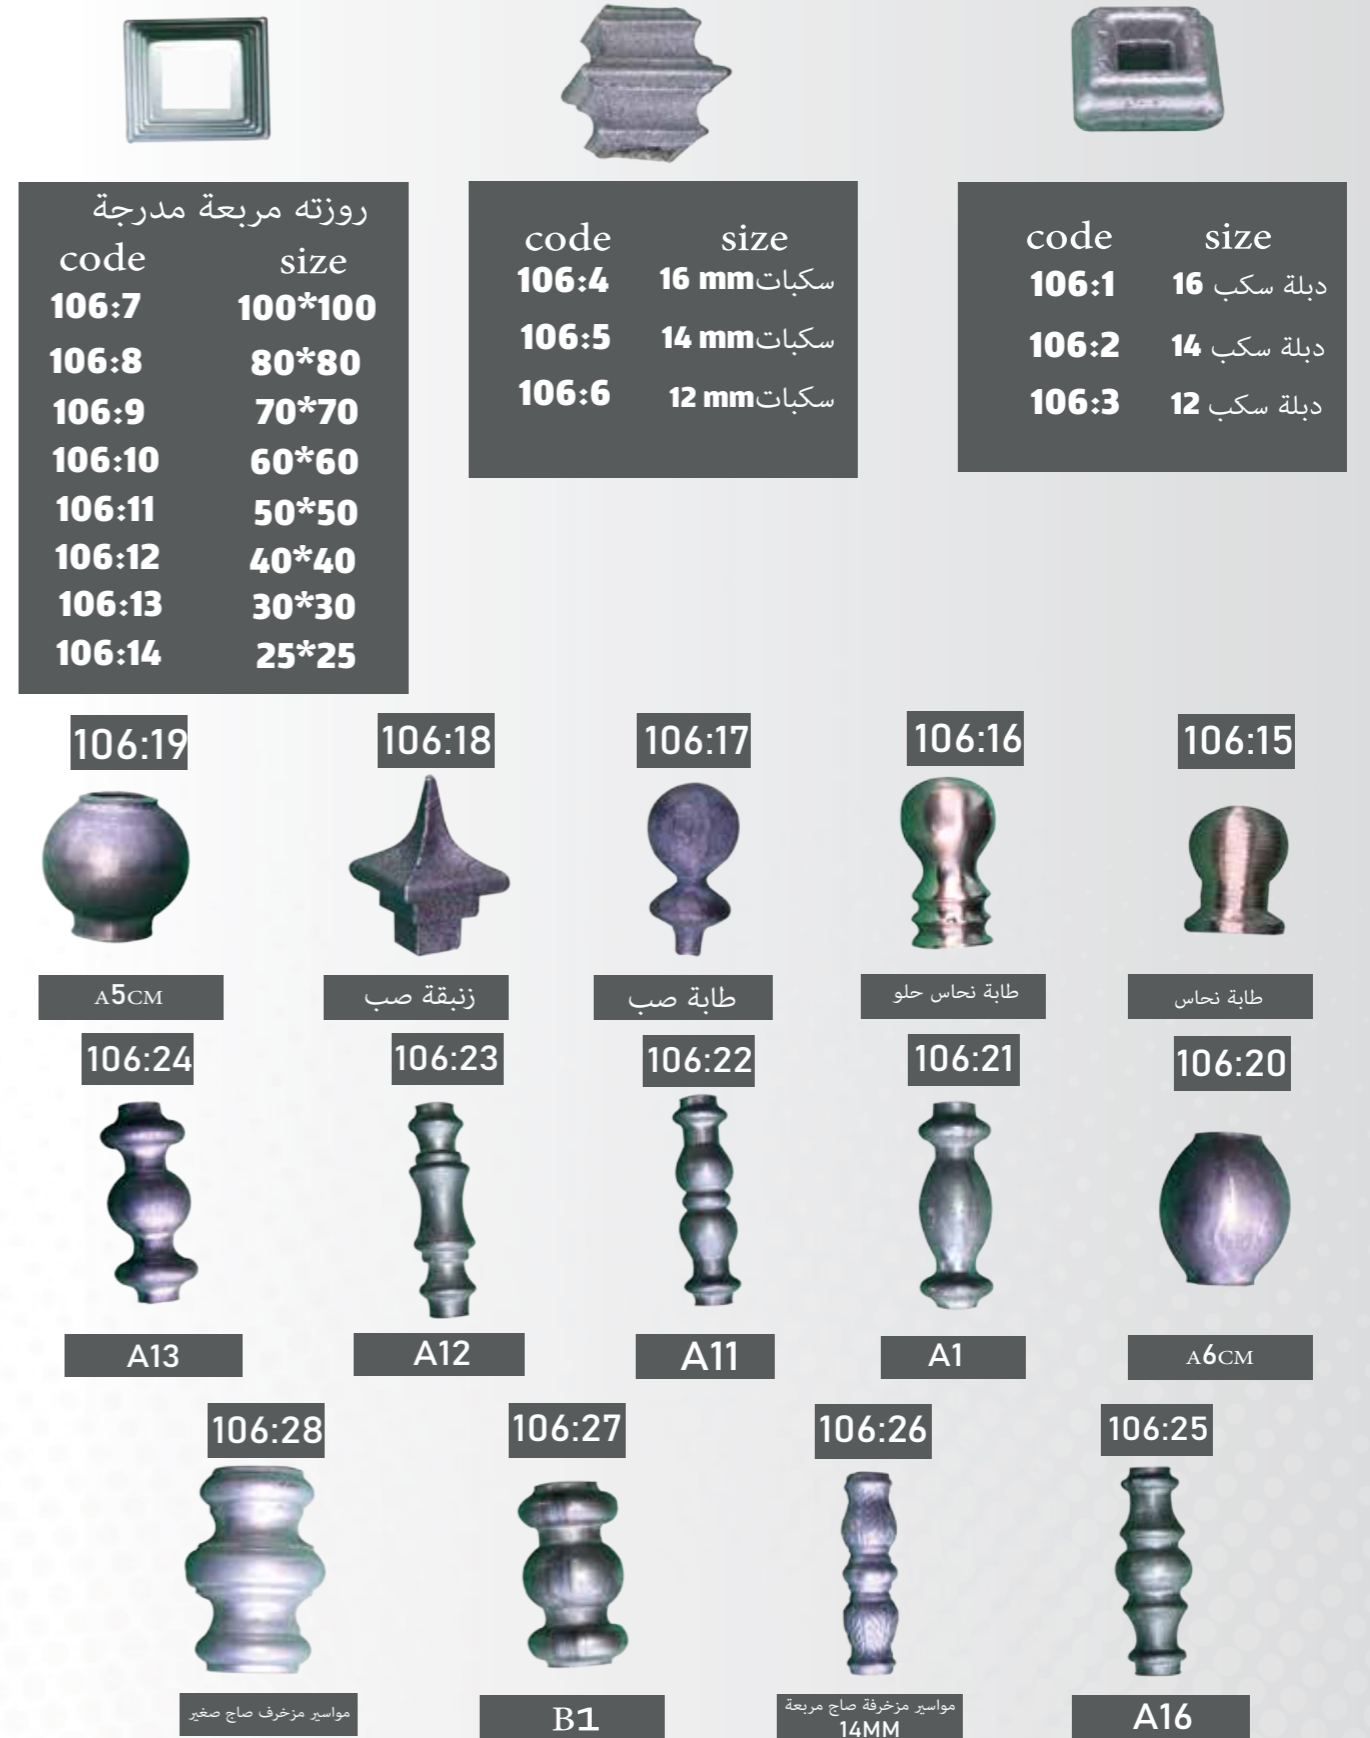

code	size
102:19	20*30mm
102:20	20*40mm
102:21	25*50mm
102:22	30*60mm
102:23	40*60mm
102:24	40*80mm
102:25	50*100mm

105:5

105:4

105:3

105:2

105:1

105:10

105:9

105:8

105:7

105:6

code	size
104:19	200*200
104:20	175*175
104:21	150*150
104:22	120*120
104:23	100*100
104:24	80*80
104:25	60*60
104:26	50*50
104:27	40*40
104:28	30*30

code	size
104:11	50*100
104:12	40*80
104:13	40*60
104:14	30*60
104:15	30*50
104:16	30*40
104:17	20*40
104:18	20*30

code	size
104:1	114
104:2	100
104:3	90
104:4	76
104:5	60
104:6	51
104:7	48
104:8	42
104:9	33
104:10	30

105:15

105:14

105:13

105:12

105:11

105:20

105:19

طابة عوكازه

105:18

طابة صب حلوة صغيرة

105:17

105:16

code	size
104:39	40mm
104:40	50mm
104:41	60mm
104:42	70mm
104:43	80mm
104:44	90mm
104:45	100mm
104:46	120mm
104:47	150mm

code	size
104:29	10
104:30	8
104:31	6
103:32	5
104:33	4
104:34	3,5
104:35	3
104:36	2,5
104:37	2
104:38	1,6